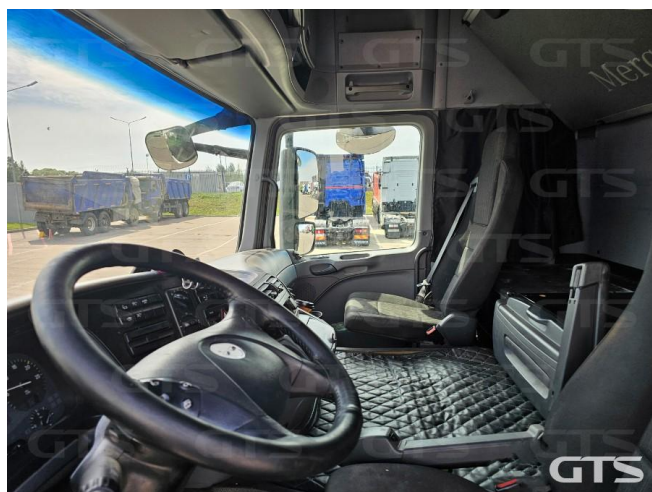

Седельный тягач

Mercedes-Benz Actros 1841 LS 2016 г/в

Основные характеристики

Склад: Санкт-Петербург	Держатель запасного колеса
Пробег: 907005	Колёсная формула: 4x2
КПП: Автоматическая	Мощность (л.с.): 408
Евронорма: 5	Инструментальный ящик
Спальных мест: Одно	Автономный отопитель
Обмен техники по схеме trade-in	ABS
Кондиционер	Кредит или лизинг в день обращения
Спойлер	

Дополнительная информация

Седельный тягач Mercedes-Benz Actros 1841 LS 2016 г/в
Оригинал ПТС
Мощность двигателя, л.с: 408
Пробег, км: 907 005
Цена указана с НДС

- Работал со шторным полуприцепом

Дополнительные преимущества: